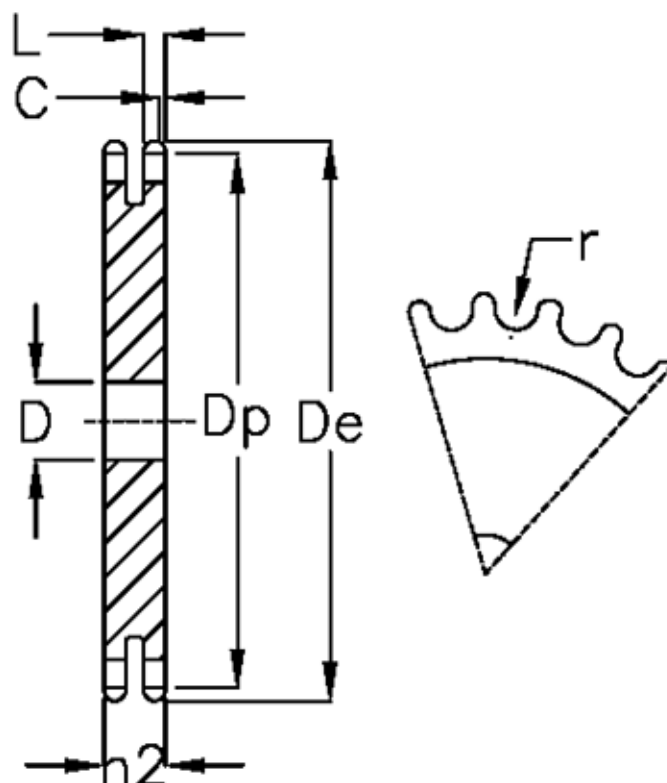

Varenummer: 616022006026
Beskrivelse: Pladehjul 10 B-2 Z=26 duplex

Mål

Antal tænder	= 26	L = 9
C	= 2	r = 10.16
D	= 16	
De	= 139	
Dp	= 131.7	
For kædebetegnelse	= 10 B-2	
For kæde størrelse	= 5/8 x 3/8	
h2	= 25.5	